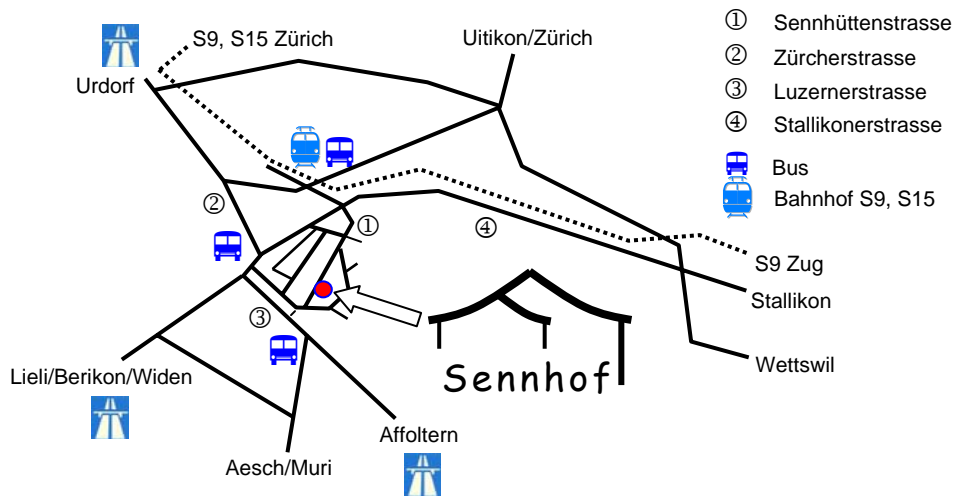

## Wir sind kinderleicht zu finden:

Sennhüttenstrasse 29, 8903 Birmensdorf  
 Tel: 043 344 09 11 , Fax: 043 344 09 12  
 info@kinderkrippesennhof.ch, www.kinderkrippesennhof.ch  
 PC 87-150249-3

**Zug:** (Gehdistanz zum Bahnhof 8 Min.)  
 S9, S15 nach Zürich: ..:09, ..:20, ..:39, ..:50  
 S9 nach Zug: ..:20, ..:50

**Bus:** (Gehdistanz zur Haltestelle 6 Min.)  
 245 Zürich Wiedikon - Muri  
 350 Zürich Wiedikon - Berikon-Widen

**Mobility Carsharing:**  
 Bahnhof Birmensdorf, Standort 1965, Combi

## Wir lassen Ihren Dreikäsehoch reifen !

**Kinderkrippe Sennhof**  
 Sennhüttenstrasse 29, 8903 Birmensdorf  
 Tel: 043 344 09 11  
 www.kinderkrippesennhof.ch